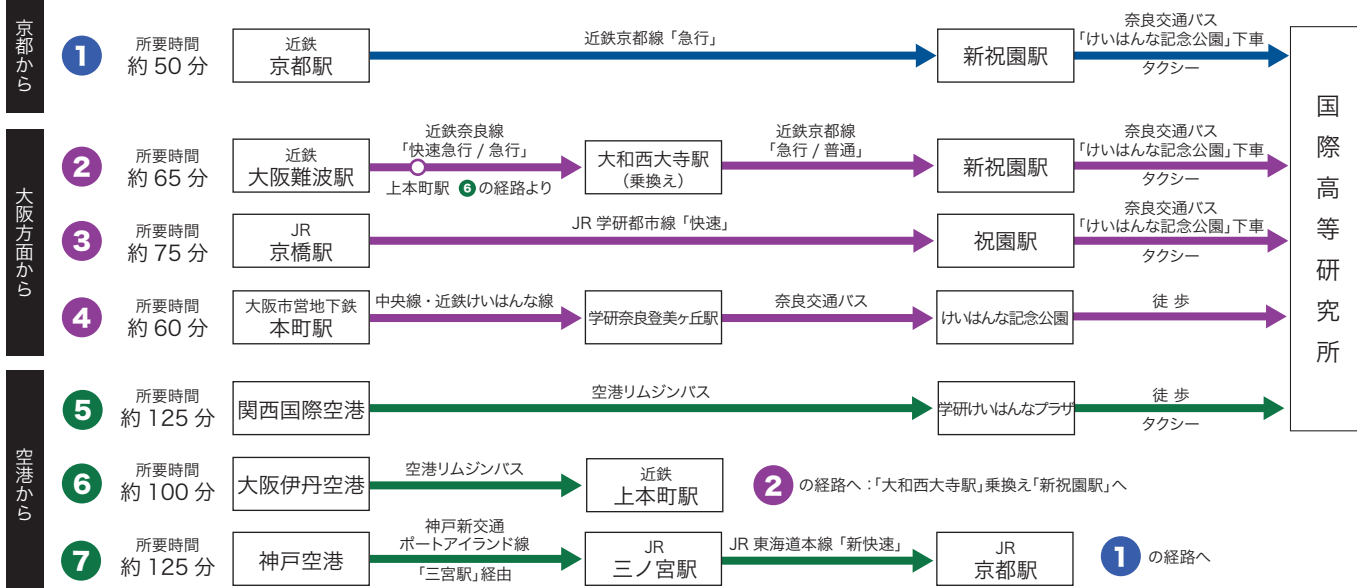

交通のご案内

※ 乗換え時の待ち時間により所要時間が変わりますのでご注意ください。

電車・バスをご利用の場合

- 近鉄京都線 新祝園(しんほうその) 駅【※急行停車】 / JR 学研都市線 祝園(ほうその) 駅より
タクシー 約 7 分 または奈良交通 1 番のりば
36 系統「光台循環内回り」、47 系統「学研奈良登美ヶ丘駅行」
バス 約 10 分 「けいはんな記念公園」下車、南へ徒歩 7 分。
- 近鉄京都線 山田川駅【※普通のみ停車】より
タクシー 約 7 分 または奈良交通 1 番のりば「木津川台住宅行」
バス 約 10 分 「木津川台住宅」(終点) 下車、西へ徒歩 5 分。
- けいはんな線 学研奈良登美ヶ丘駅より
奈良交通 2 番のりば 47 系統「祝園駅行」
バス 約 15 分 「けいはんな記念公園」下車、南へ徒歩 7 分。

お車をご利用の場合 (駐車場有ります)

- 京都方面より
京奈和自動車道「精華学研 IC」を出て右折、
精華大通りを西へ 1 km、T 字路を左折 200m
- 奈良方面より
R163 より府道八幡・木津線北上、近鉄木津川台住宅地前交差点
左折 (左折車線あり) 約 2km 直進

奈良交通バス 時刻 / 料金のお問い合わせ
奈良交通テレフォンセンター TEL.0742-20-3100