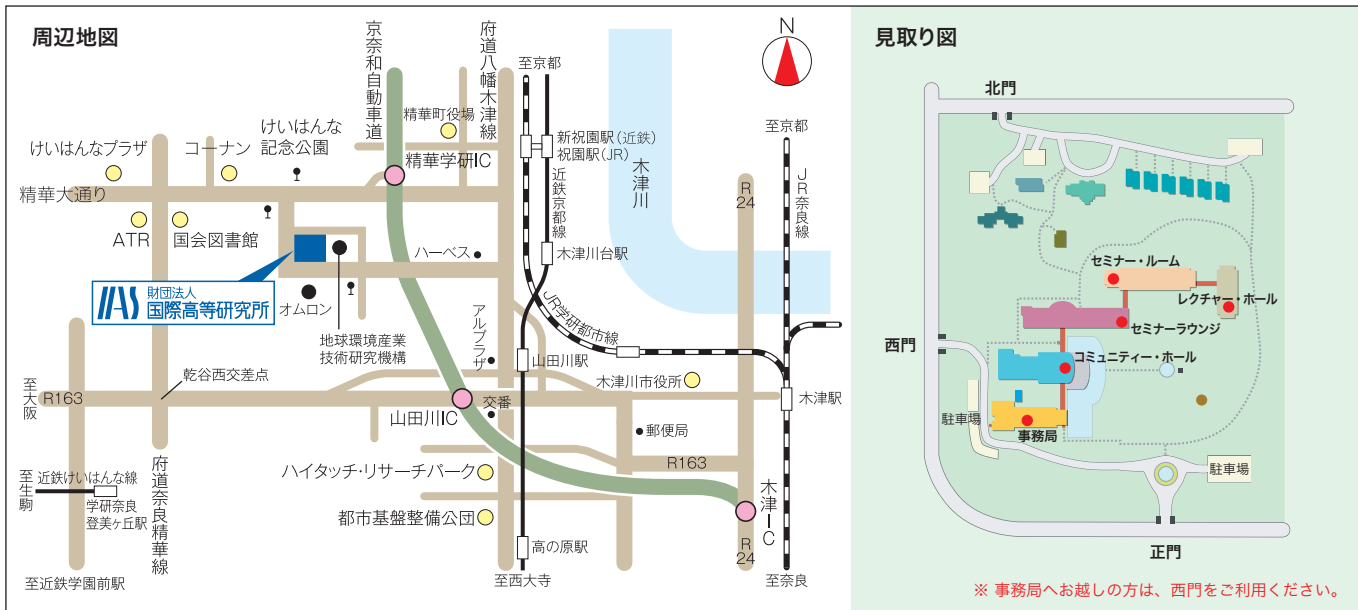

## 交通のご案内

※ 乗換え時の待ち時間により所要時間が変わりますのでご注意ください。

### 電車・バスをご利用の場合

- 近鉄京都線 新祝園(しんほうその) 駅【※急行停車】 / JR 学研都市線 祝園(ほうその) 駅より  
タクシー 約7分 または奈良交通 1番のりば  
36系統「光台循環内回り」、47系統「学研奈良登美ヶ丘駅行」  
バス 約10分 「けいはんな記念公園」下車、南へ徒歩7分。
- 近鉄京都線 山田川駅【※普通のみ停車】より  
タクシー 約7分 または奈良交通 1番のりば「木津川台住宅」  
バス 約10分 「木津川台住宅」(終点) 下車、西へ徒歩5分。
- けいはんな線 学研奈良登美ヶ丘駅より  
奈良交通 2番のりば 47系統「祝園駅行」  
バス 約15分 「けいはんな記念公園」下車、南へ徒歩7分。

### お車をご利用の場合(駐車場有ります)

- 京都方面より  
京奈和自動車道「精華学研 IC」を出て右折、  
精華大通りを西へ1km、T字路を左折200m
- 奈良方面より  
R163より府道八幡・木津線北上、近鉄木津川台住宅地前交差点  
左折(左折車線あり)約2km直進

奈良交通バス 時刻/料金のお問い合わせ  
奈良交通テレフォンセンター TEL.0742-20-3100