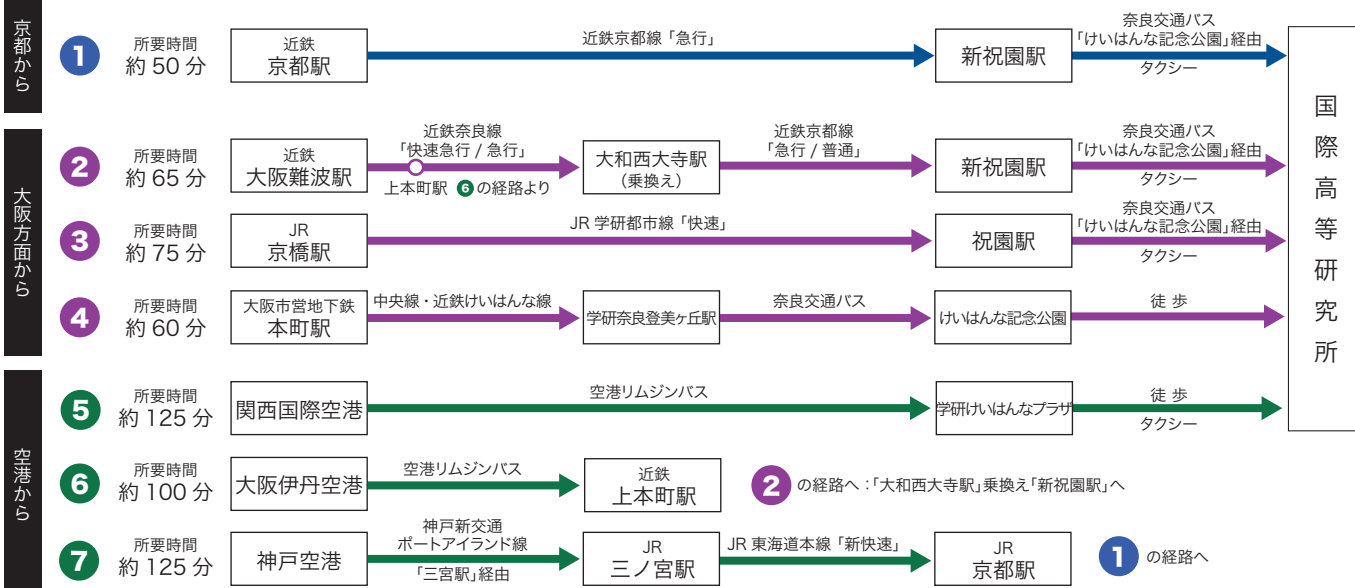

## 交通のご案内

※ 乗換え時の待ち時間により所要時間が変わりますのでご注意ください。

### 電車・バスをご利用の場合

- 近鉄京都線 新祝園(しんほうその) 駅【※急行停車】 / JR 学研都市線 祝園(ほうその) 駅より  
タクシー 約7分 または奈良交通 1番のりば  
36系統「光台循環内回り」、47系統「学研奈良登美ヶ丘駅行」  
バス 約10分 「けいはんな記念公園」下車、南へ徒歩7分。
- 近鉄京都線 山田川駅【※普通のみ停車】より  
タクシー 約7分 または奈良交通 1番のりば「木津川台住宅」  
バス 約10分 「木津川台住宅」(終点) 下車、西へ徒歩5分。
- けいはんな線 学研奈良登美ヶ丘駅より  
奈良交通 2番のりば 47系統「祝園駅行」  
バス 約15分 「けいはんな記念公園」下車、南へ徒歩7分。

### お車をご利用の場合(駐車場有ります)

- 京都方面より  
京奈和自動車道「精華学研 IC」を出て右折、  
精華大通りを西へ1km、T字路を左折200m
- 奈良方面より  
R163より府道八幡・木津線北上、近鉄木津川台住宅地前交差点  
左折(左折車線あり)約2km直進

奈良交通バス 時刻/料金のお問い合わせ  
奈良交通テレフォンセンター TEL.0742-20-3100