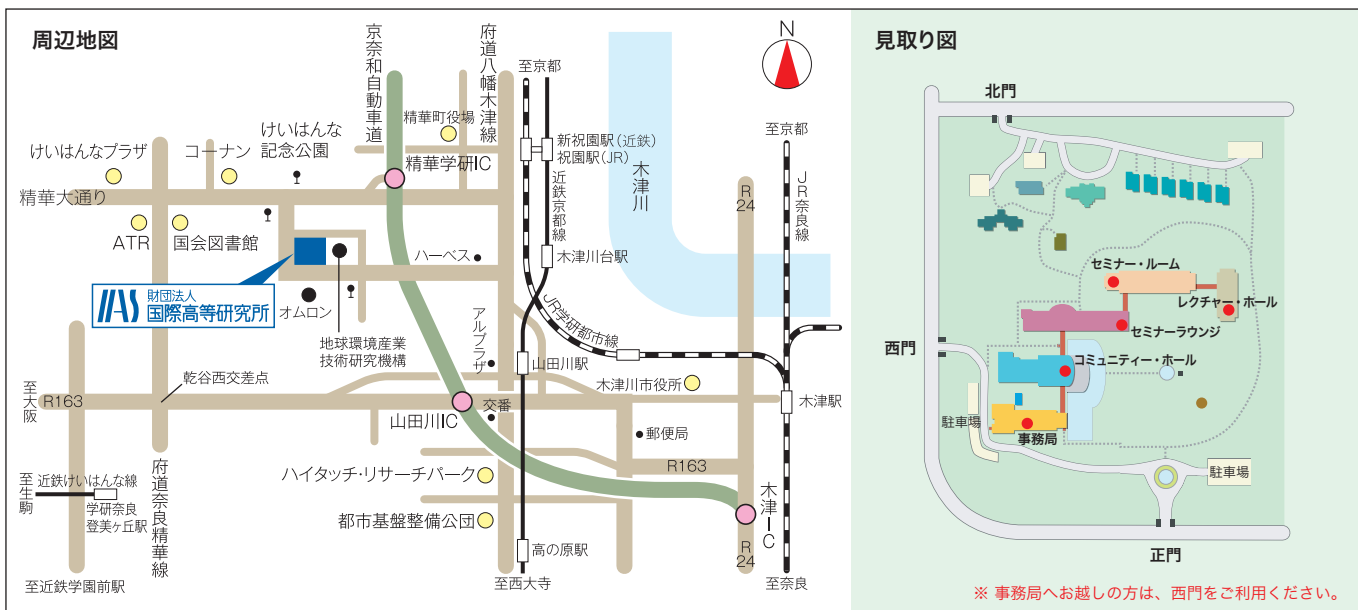

交通のご案内

※ 乗換え時の待ち時間により所要時間が変わりますのでご注意ください。

電車・バスをご利用の場合

- 近鉄京都線 新祝園(しんほうその) 駅【※急行停車】 / JR 学研都市線 祝園(ほうその) 駅より
タクシー 約 7 分 または奈良交通 1 番のりば
36 系統「光台循環内回り」、47 系統「学研奈良登美ヶ丘駅行」
バス 約 10 分 「けいはんな記念公園」下車、南へ徒歩 7 分。
- 近鉄京都線 山田川駅【※普通のみ停車】より
タクシー 約 7 分 または奈良交通 1 番のりば「木津川台住宅行」
バス 約 10 分 「木津川台住宅」(終点) 下車、西へ徒歩 5 分。
- けいはんな線 学研奈良登美ヶ丘駅より
奈良交通 2 番のりば 47 系統「祝園駅行」
バス 約 15 分 「けいはんな記念公園」下車、南へ徒歩 7 分。

お車をご利用の場合 (駐車場有ります)

- 京都方面より
京奈和自動車道「精華学研 IC」を出て右折、
精華大通りを西へ 1 km、T 字路を左折 200m
- 奈良方面より
R163 より府道八幡・木津線北上、近鉄木津川台住宅地前交差点
左折 (左折車線あり) 約 2km 直進

奈良交通バス 時刻 / 料金のお問い合わせ
奈良交通テレフォンセンター TEL.0742-20-3100