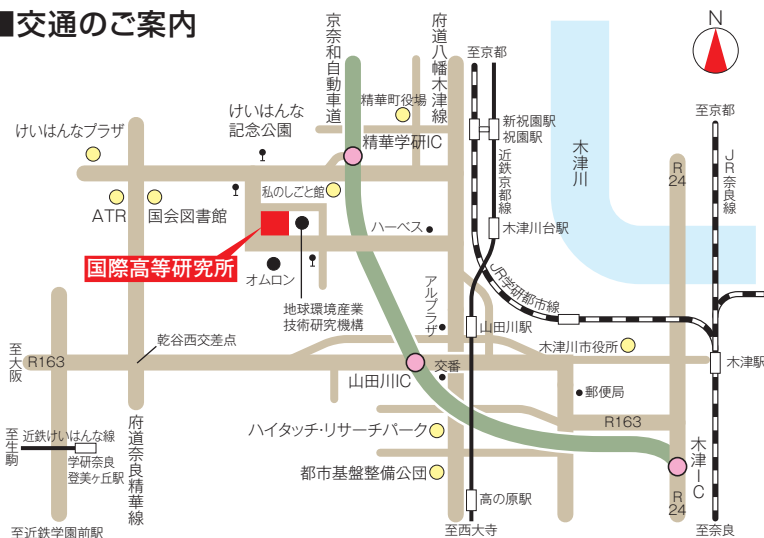

■交通のご案内

■鉄道ご利用の場合

- ◎近鉄京都線:新祝園(しんほうその)駅※急行停車  
JR学研都市線:祝園(ほうその)駅下車、タクシーにて7分。  
又は奈良交通バス「光台循環内回り」「学研奈良登美ヶ丘駅行」にて「けいはんな記念公園」下車、南へ徒歩5分。
- ◎近鉄京都線:山田川駅※普通のみ停車  
下車、タクシーにて7分。又は奈良交通バス「木津川台住宅行」にて終点下車、西へ徒歩5分。
- ◎けいはんな線:学研奈良登美ヶ丘駅下車、  
奈良交通バス「祝園駅行」にて「けいはんな記念公園」下車、南へ徒歩5分。