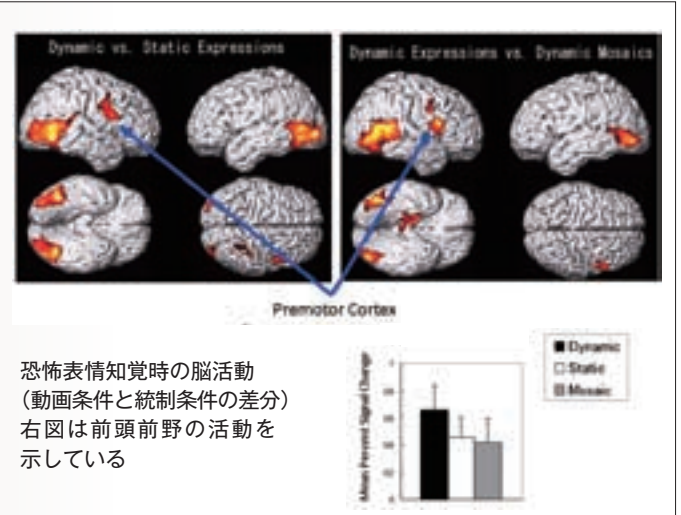

●講演要旨

ことばや表情を通して、人と人は多くの情報をやりとりし、お互いの気持ちを伝え合うことができます。最近の認知科学・脳科学研究から、人には恐怖や怒りの表情を敏感に察知する仕組みがあることや、笑顔と信頼感の間に密接な関係があることなどが分かってきました。コミュニケーションにおける表情の機能とは何なのか、携帯電話やメールでは発揮することのできない、「こころの動きを表す表情とそれを感知するこころのはたらき」の重要性についてお話しします。

もうひとつの話題は「対話」です。対話には、単に情報のやりとりだけでなく、問題解決を促したり、新しい発想をもたらす「発見的な機能」があります。こころの未来研究センターでは、熟練のカウンセラーと共同で、カウンセリング対話を題材にした実証研究を行っており、対話における「聞き手の役割」を科学的に解明しようとしています。そうした成果を手掛かりにして、こころをつなぐコミュニケーションについて、お話ししたいと思います。