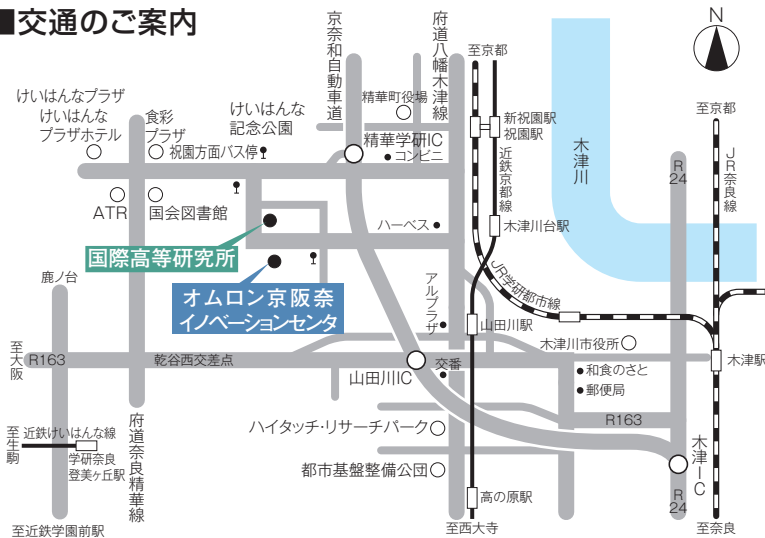

当日は施設の公開だけではなく、会社の概要
説明や技術紹介も行う予定です。

概要紹介

技術紹介

交通のご案内

■鉄道ご利用の場合

- ◎近鉄京都線:新祝園(しんほうその)駅※急行停車
JR学研都市線:祝園(ほうその)駅下車、タクシーにて7分。
又は奈良交通バス「光台循環内回り」「学研奈良登美ヶ丘駅行」
にて「けいはんな記念公園」下車、南へ徒歩7分。
- ◎近鉄京都線:山田川駅※普通のみ停車
下車、タクシーにて7分。又は奈良交通バス「木津川台住宅行」にて
終点下車、西へ徒歩5分。
- ◎けいはんな線:学研奈良登美ヶ丘駅下車、
奈良交通バス「祝園駅行」にて「けいはんな記念公園」下車、南へ徒
歩7分。